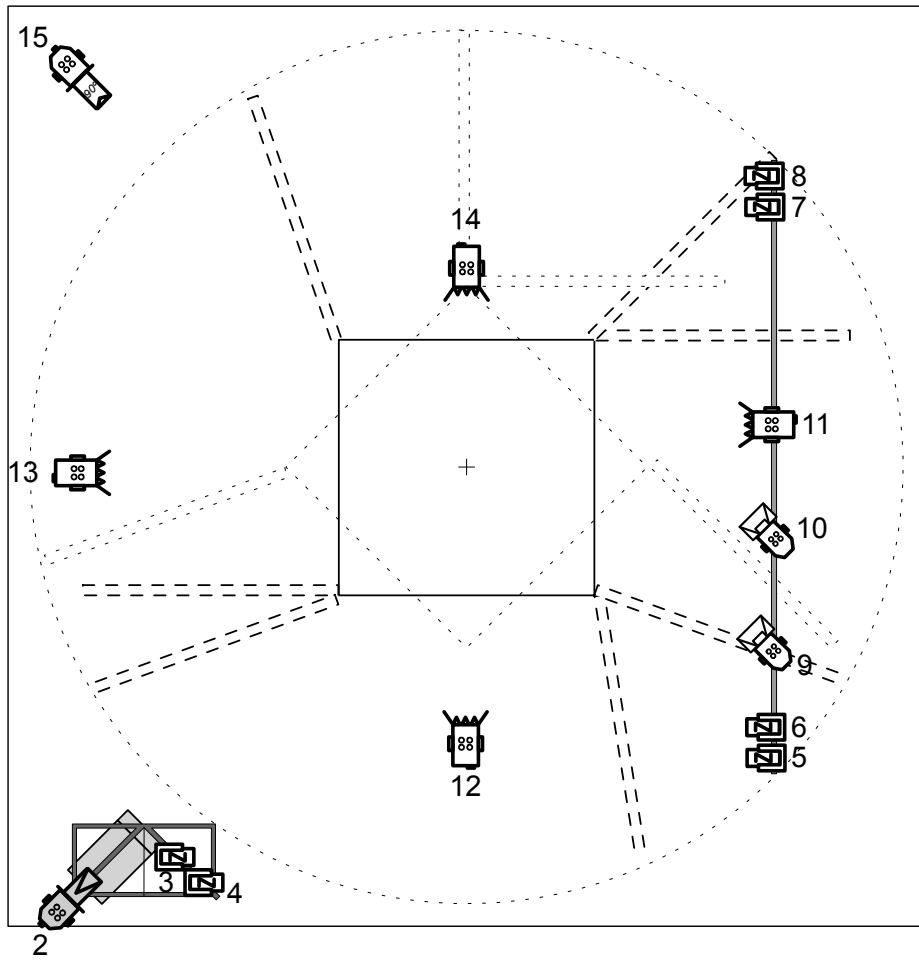

Zaallicht
80